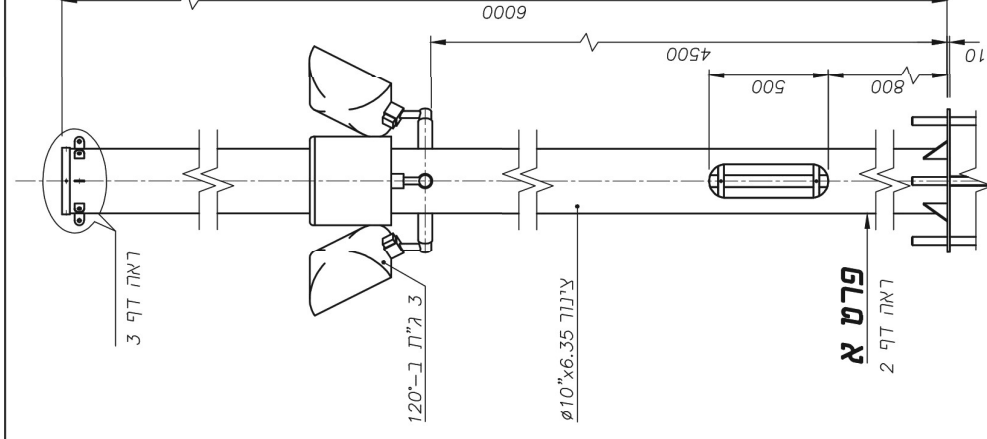

עמוד בגובה 6.0 מ'.

הצללה ומירוי

81 ☒ מעין ☐ נכרז ☐ גביצוע

פרט הרכבה כללית
רמת בית שמש

רם איזנברג עיצוב סביבה
Ram Eisenberg Environmental Design
31041 רח' הגל 22, ד"ר 4182
מיקוד: 31041 ת.ד. 4182
office@rameisenberg.com Tel: 04-8679193 Fax: 04-8679194

101-details.dwg

01/10/2013